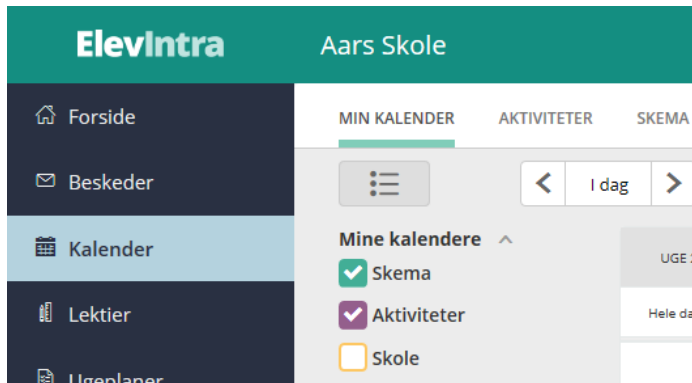

I ElevIntra

- Klik på **Kalender** i menuen i venstre side

- Klik på **SKEMA** i den vandrette menu på siden

- Skemaet starter med første uge i skoleåret
 - Klik på **NÆSTE** for at se næste uges skema
 - Klik på **FORRIGE** for at se forrige uges skema
- Klik på printerikonet hvis du vil udskrive skemaet